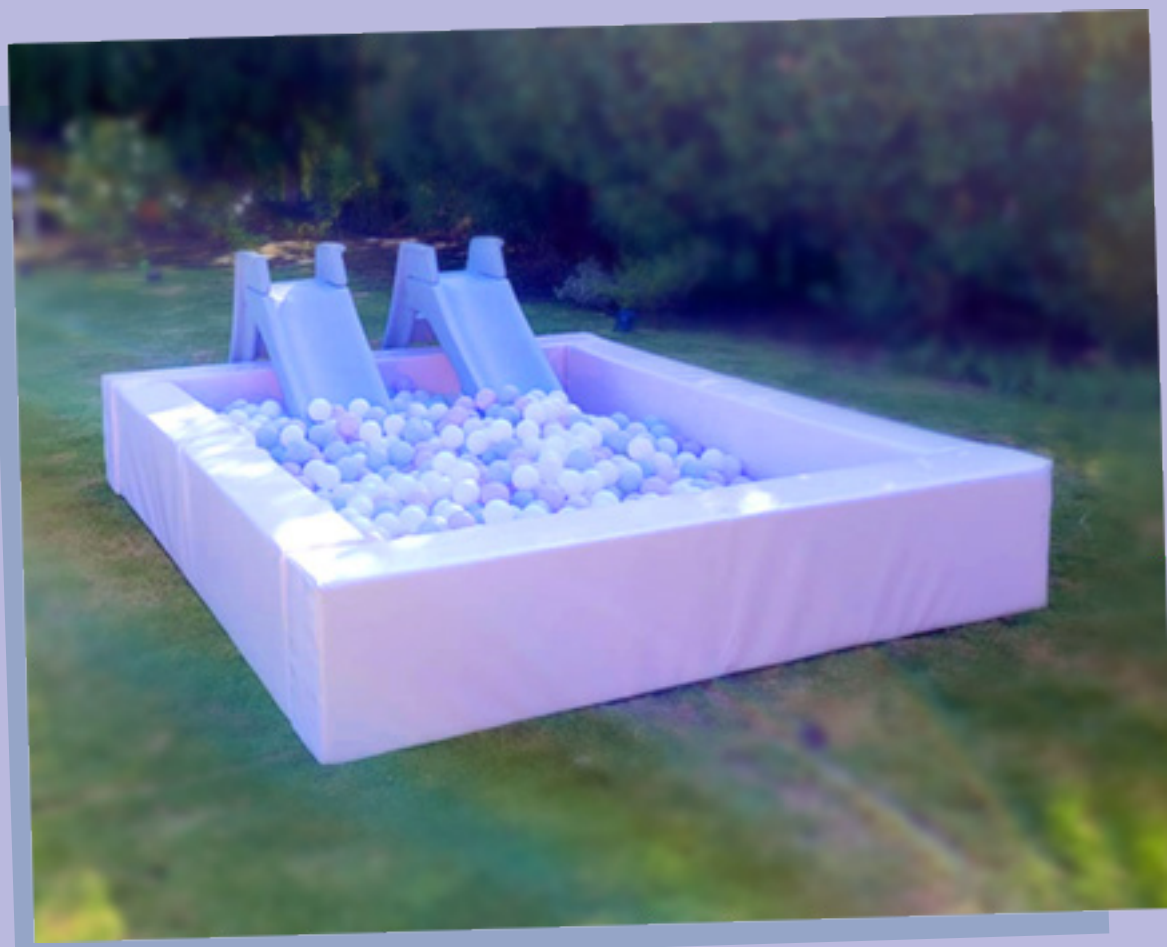

## Peloteros

### PELOTERO GIGANTE CON DOBLE TOBOGÁN

Tamaño: **3 x 2 mts**

**Blanco · Off White · Rayado**  
**2400 pelotas**

Combiná el color de pelotas según disponibilidad.

Colores  
Toboganes:

Blanco

Fucsia

Gris

Negro